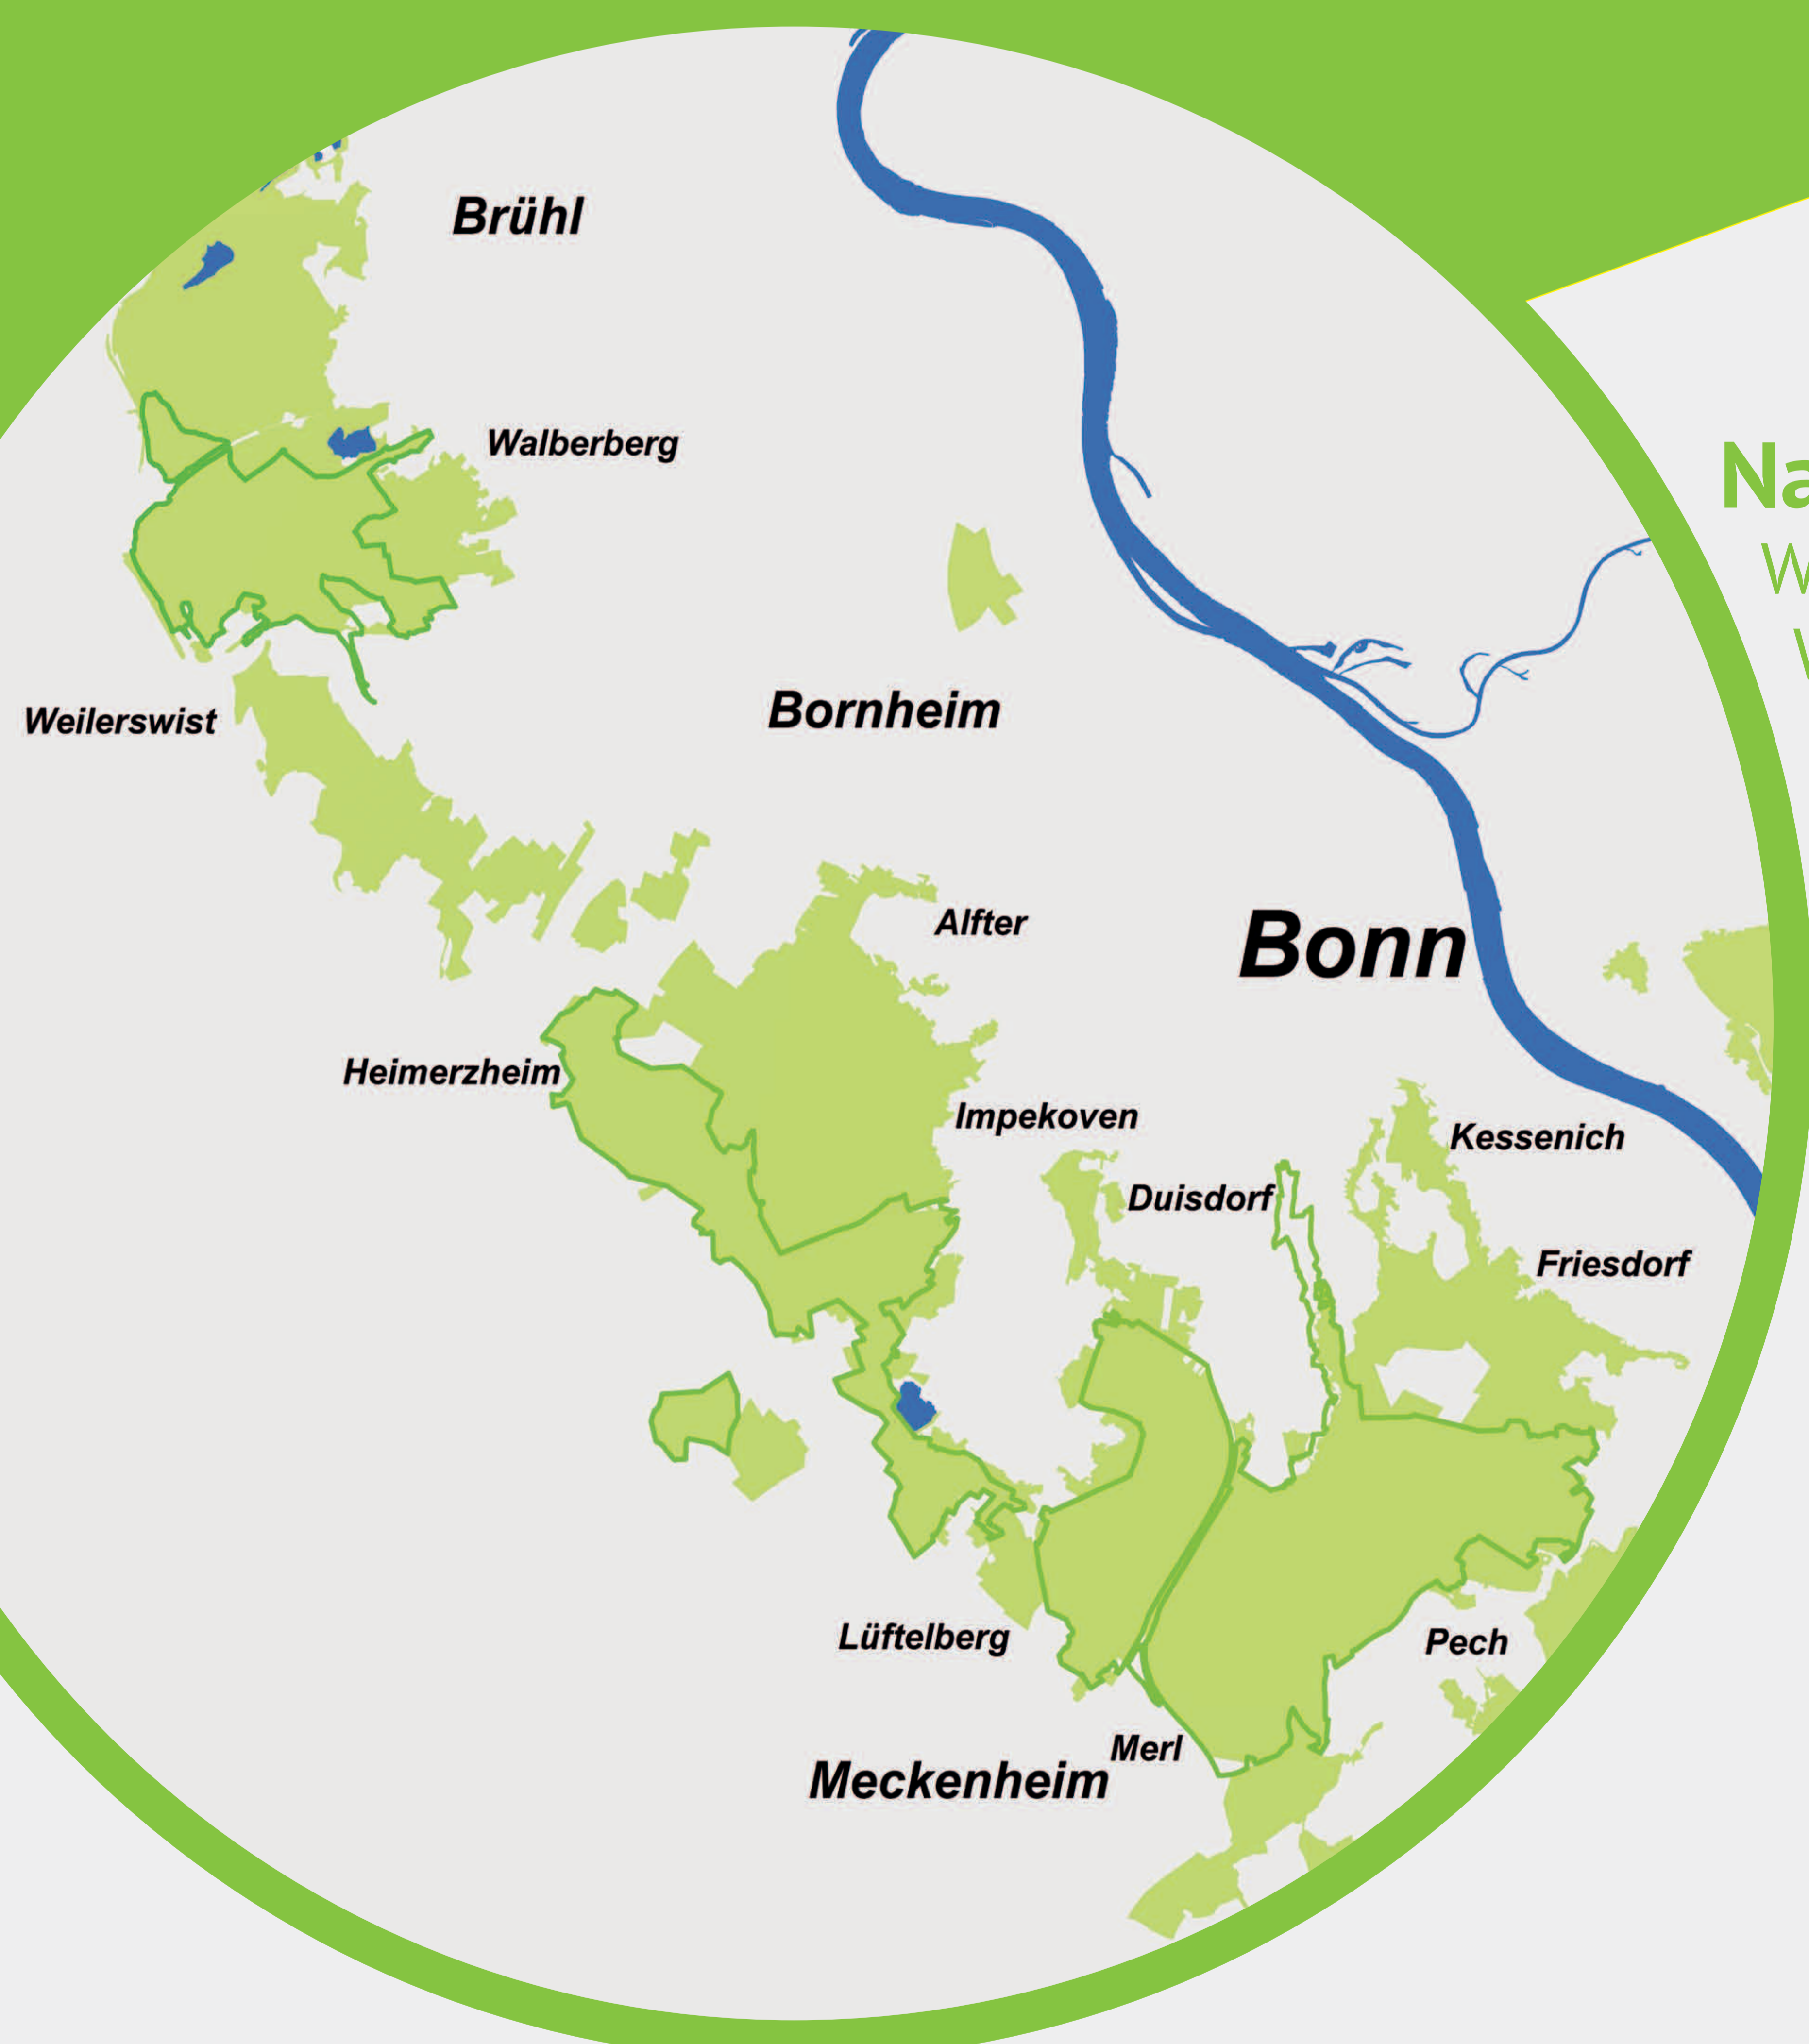

MOSAIKSTEINE FÜR NATURA 2000

Die Flora-Fauna-Habitat- (FFH-) Gebiete der Villevälder sind Mosaiksteine im europäischen Natura 2000 Netzwerk. Dieses System von Schutzgebieten sichert den Erhalt der europaweit bedeutsamen Lebensräume für wildlebende Tiere und Pflanzen.

Natura 2000 für Europa

28 EU-Mitgliedsstaaten
26.410 Gebiete
787.767 km²
18,4 % der EU-Landesfläche

Natura 2000 vor Ort

Waldreservat Kottenforst (2.500 Hektar)
Waldville (1.130 Hektar)
Villevälder bei Bornheim (750 Hektar)
Altwald Ville (20 ha)