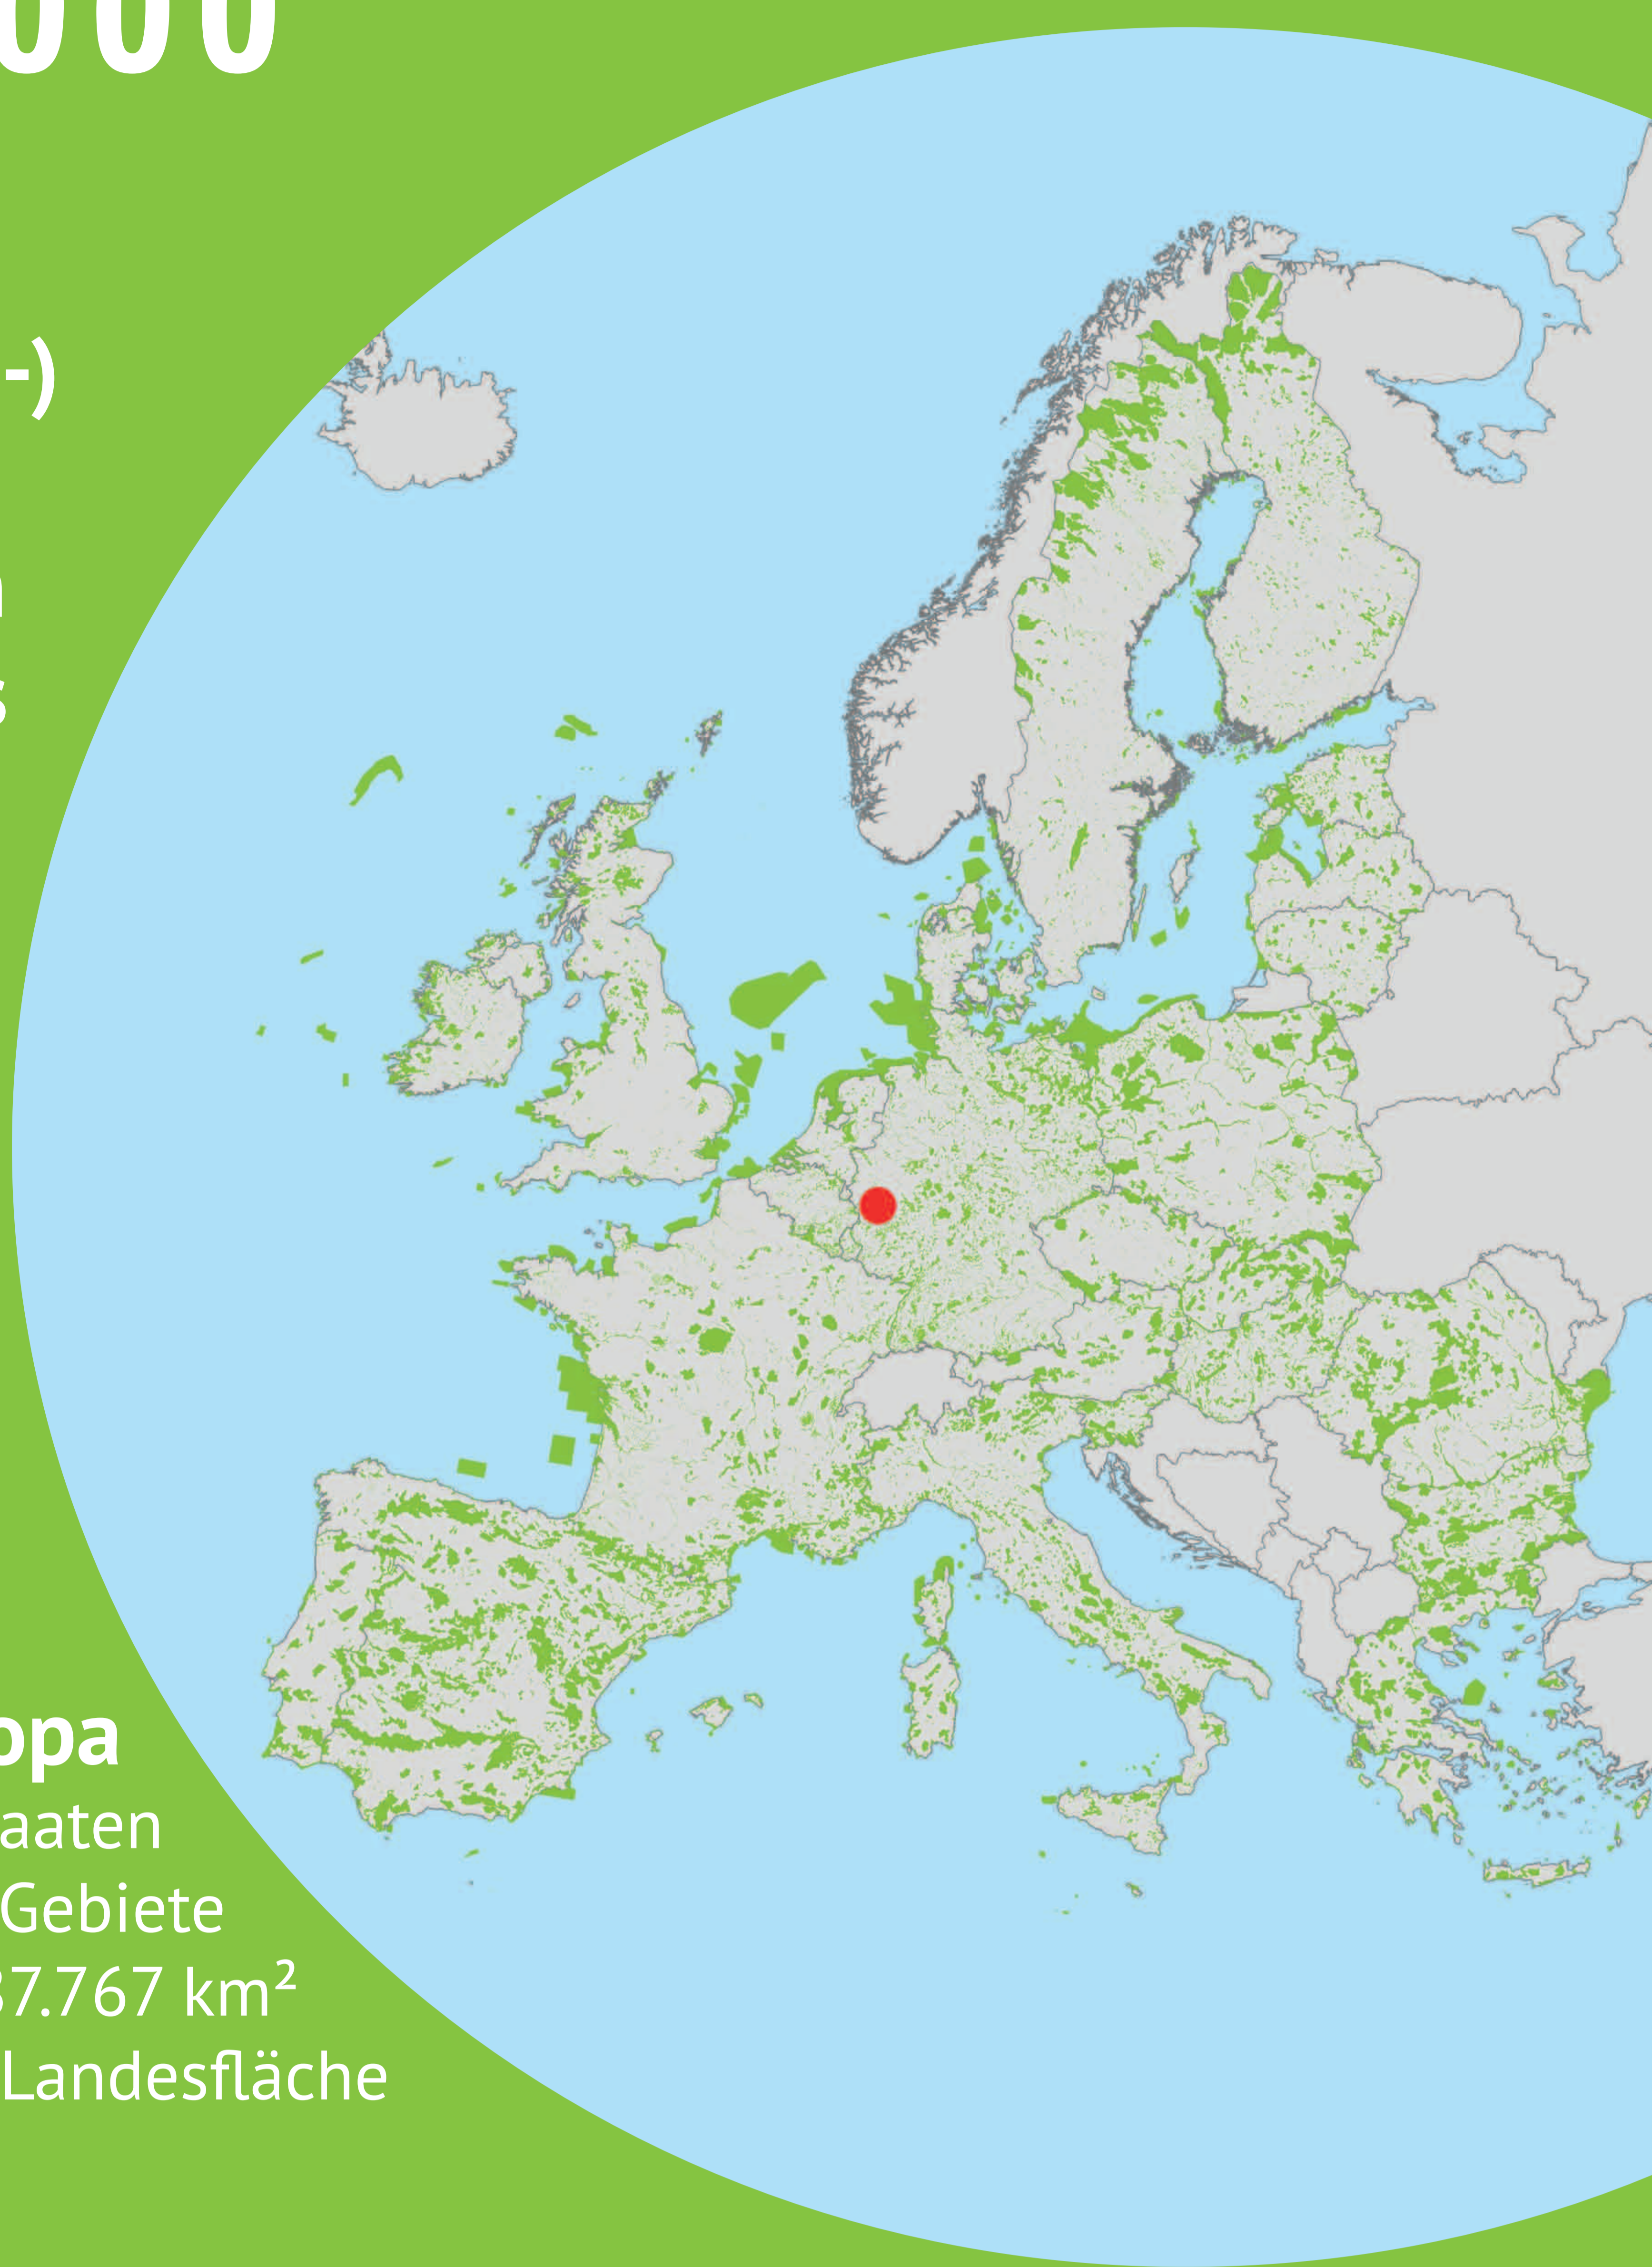

MOSAIKSTEINE FÜR NATURA 2000

Die Flora-Fauna-Habitat- (FFH-) Gebiete der Villevälder sind Mosaiksteine im europäischen Natura 2000 Netzwerk. Dieses System von Schutzgebieten sichert den Erhalt der europaweit bedeutsamen Lebensräume für wildlebende Tiere und Pflanzen.

Natura 2000 für Europa

28 EU-Mitgliedsstaaten
26.410 Gebiete
787.767 km²
18,4 % der EU-Landesfläche

Natura 2000 vor Ort

Waldreservat Kottenforst (2.500 Hektar)
Waldville (1.130 Hektar)
Villevälder bei Bornheim (750 Hektar)
Altwald Ville (20 ha)